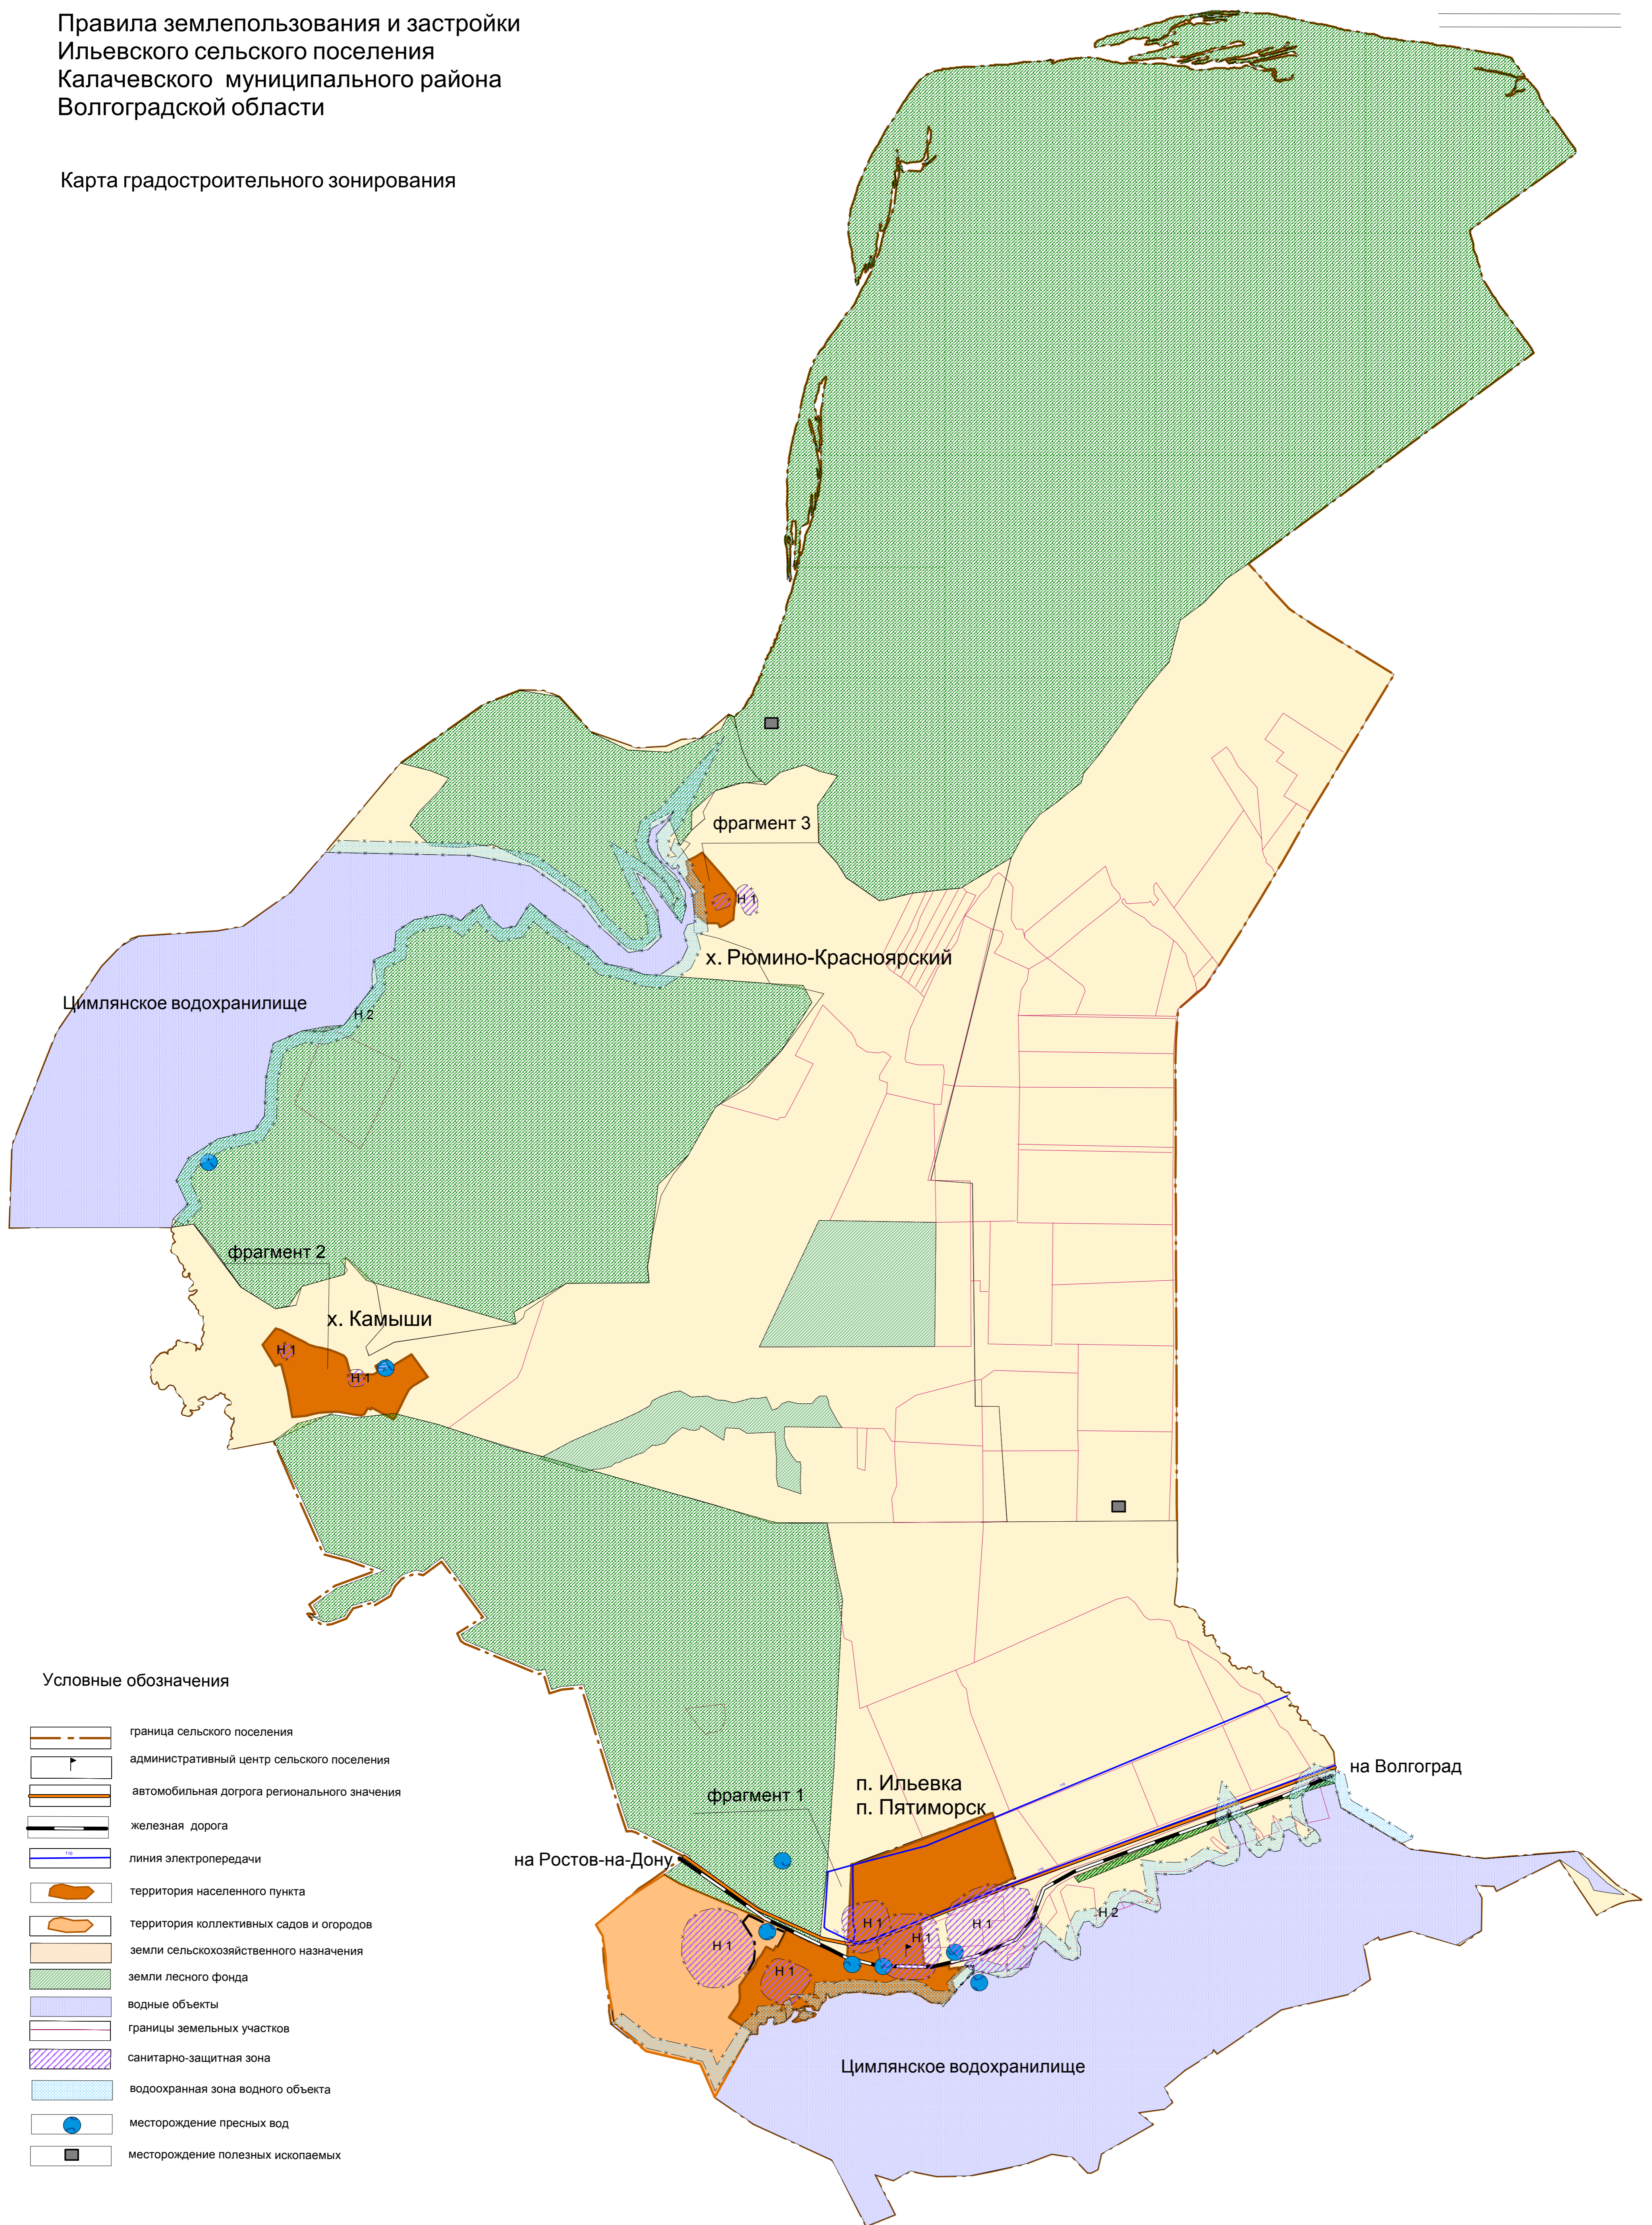

Правила землепользования и застройки  
Ильевского сельского поселения  
Калачевского муниципального района  
Волгоградской области

Карта градостроительного зонирования

Условные обозначения

-  граница сельского поселения
-  административный центр сельского поселения
-  автомобильная дорога регионального значения
-  железная дорога
-  линия электропередачи
-  территория населенного пункта
-  территория коллективных садов и огородов
-  земли сельскохозяйственного назначения
-  земли лесного фонда
-  водные объекты
-  границы земельных участков
-  санитарно-защитная зона
-  водоохранная зона водного объекта
-  месторождение пресных вод
-  месторождение полезных ископаемых